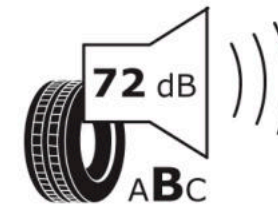

ENERG

MICHELIN

853768

255/40R20 101 H XL

C1