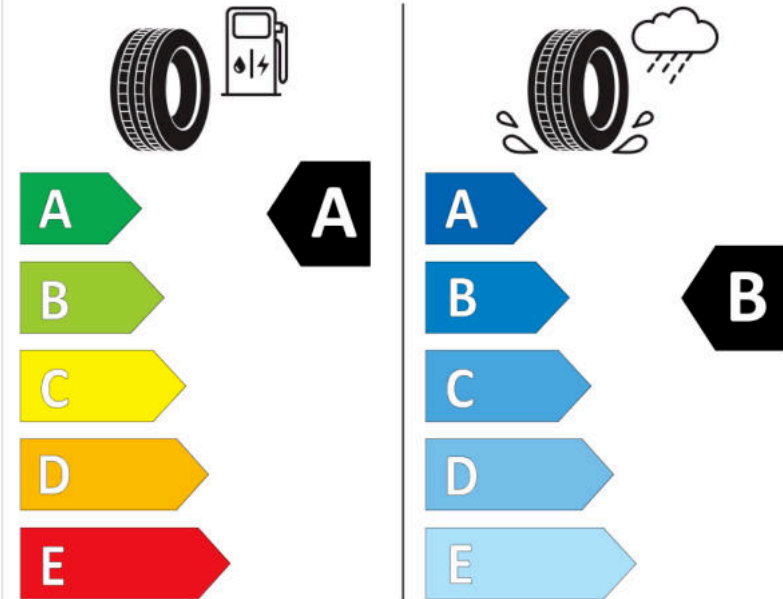

Δελτίο Πληροφοριών Προϊόντος

ΚΑΝΟΝΙΣΜΟΣ (ΕΕ) 2020/740

Μάρκα	MICHELIN
Εμπορική ονομασία	CROSSCLIMATE 2 SUV VOL
Αναγνωριστικό μοντέλου	853768
Διάσταση	255/40R20
Δείκτης ικανότητας φόρτωσης	101
Σύμβολο κατηγορίας ταχύτητας	H
Κατηγορία ως προς την εξοικονόμηση καυσίμου	A
Κατηγορία ως προς την πρόσφυση του ελαστικού σε υγρό οδόστρωμα	B
Κατηγορία εξωτερικού θορύβου κύλισης	B
Τιμή εξωτερικού θορύβου κύλισης	72 dB
Ελαστικό για χρήση σε συνθήκες έντονης χιονόπτωσης	Ναι
Ελαστικό πρόσφυσης στον πάγο	Όχι
Ημερομηνία έναρξης παραγωγής	05/21
Ημερομηνία λήξης παραγωγής	
Κατηγορία Φορτίου	XL
Επιπλέον πληροφορίες	255/40 R20 101H XL TL CROSSCLIMATE 2 SUV VOL MI

ENERG

MICHELIN

853768

255/40R20 101 H XL

C1